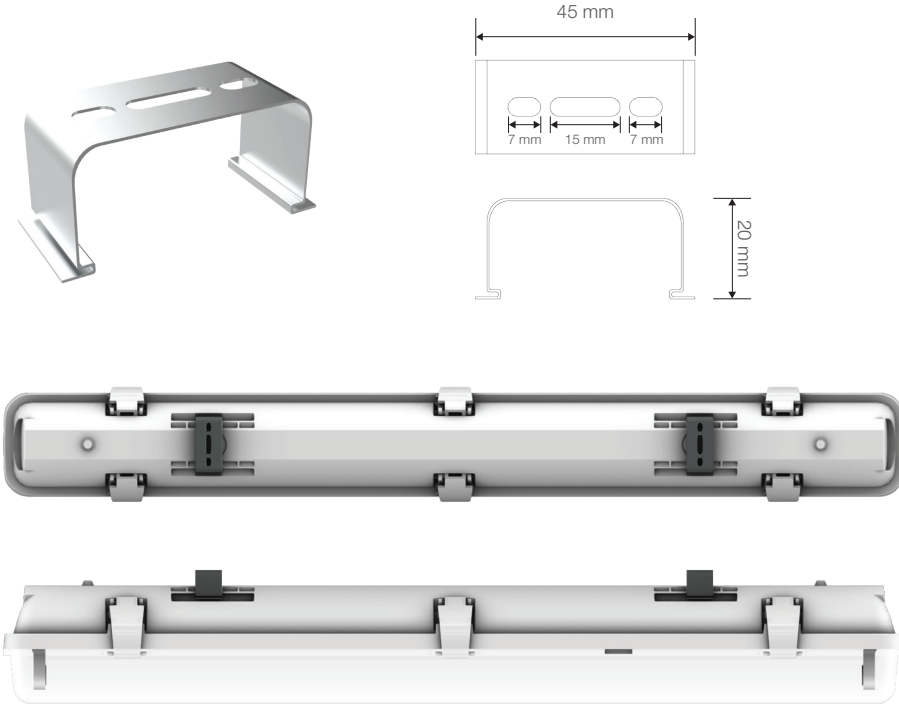

FULYA

LED Tüp Etanj Aydınlatma Armatürü

Ürün Kodu : VL360118

Ürün Bilgisi

Ürün Özellikleri

Gövde	: ABS Gövde
Difüzör	: Polikarbon Cam
IP Koruma Sınıfı	: IP 65
Kullanım Şekli	: Sıva Üstü
Işık Kaynağı	: LED Tüp

Elektriksel Özellikler

Tüketim Gücü	: 9W LED Tüp Floresan ile Çalışır
Giriş Gerilimi	: 220-240 V
Giriş Frekans	: 50-60 Hz
Koruma Sınıfı	: Sınıf 1

Diğer Özellikler

Çalışma Sıcaklık Aralığı	: -20°C / +45°C
Darbe Dayanım Sınıfı (IK)	: IK09
Duy	: T8

Opsiyonel Özellikler

Koruma Sınıfı	: Sınıf 2
---------------	-----------

FULYA

LED Tüp Etanj Aydınlatma Armatürü

Ürün Kodu

: VL360118

Standart Model

Ürün ölçüleri (mm)

	a	b	h
Standart	675	80	85

Ağırlık (kg)

Standart	0,75
----------	------

Aski Takım Özellikleri

- YAVUZ, önceden bildirmeksizin gerekli gördüğü değişiklikleri yapma hakkını saklı tutar.