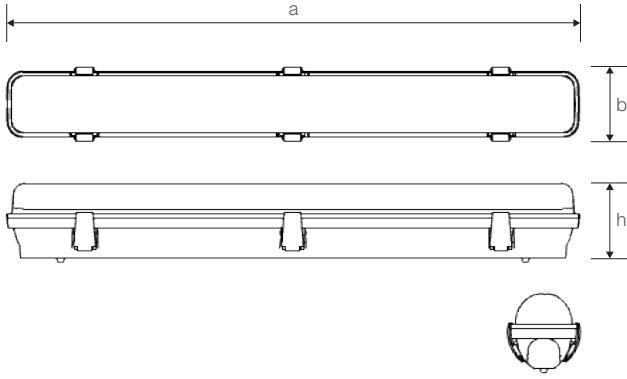

Opsiyonel Özellikler

Koruma Sınıfı	: Sınıf 2
---------------	-----------

FULYA

LED Tüp Etanj Aydınlatma Armatürü

Ürün Kodu

: VL360118

Standart Model

Ürün ölçüleri (mm)

	a	b	h
Standart	675	80	85

Ağırlık (kg)

Standart	0,75
----------	------

Aski Takım Özellikleri

- YAVUZ, önceden bildirmeksizin gerekli gördüğü değişiklikleri yapma hakkını saklı tutar.